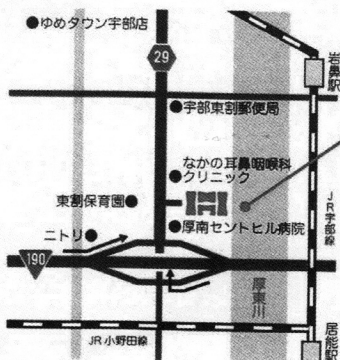

ひうら
整形外科
クリニック
Higura Orthopedic Clinic

診療科目

整形外科
リハビリテーション科
リウマチ科

〒759-0204
山口県宇部市大字妻崎開作109
TEL 0836-43-6611
FAX 0836-43-6642